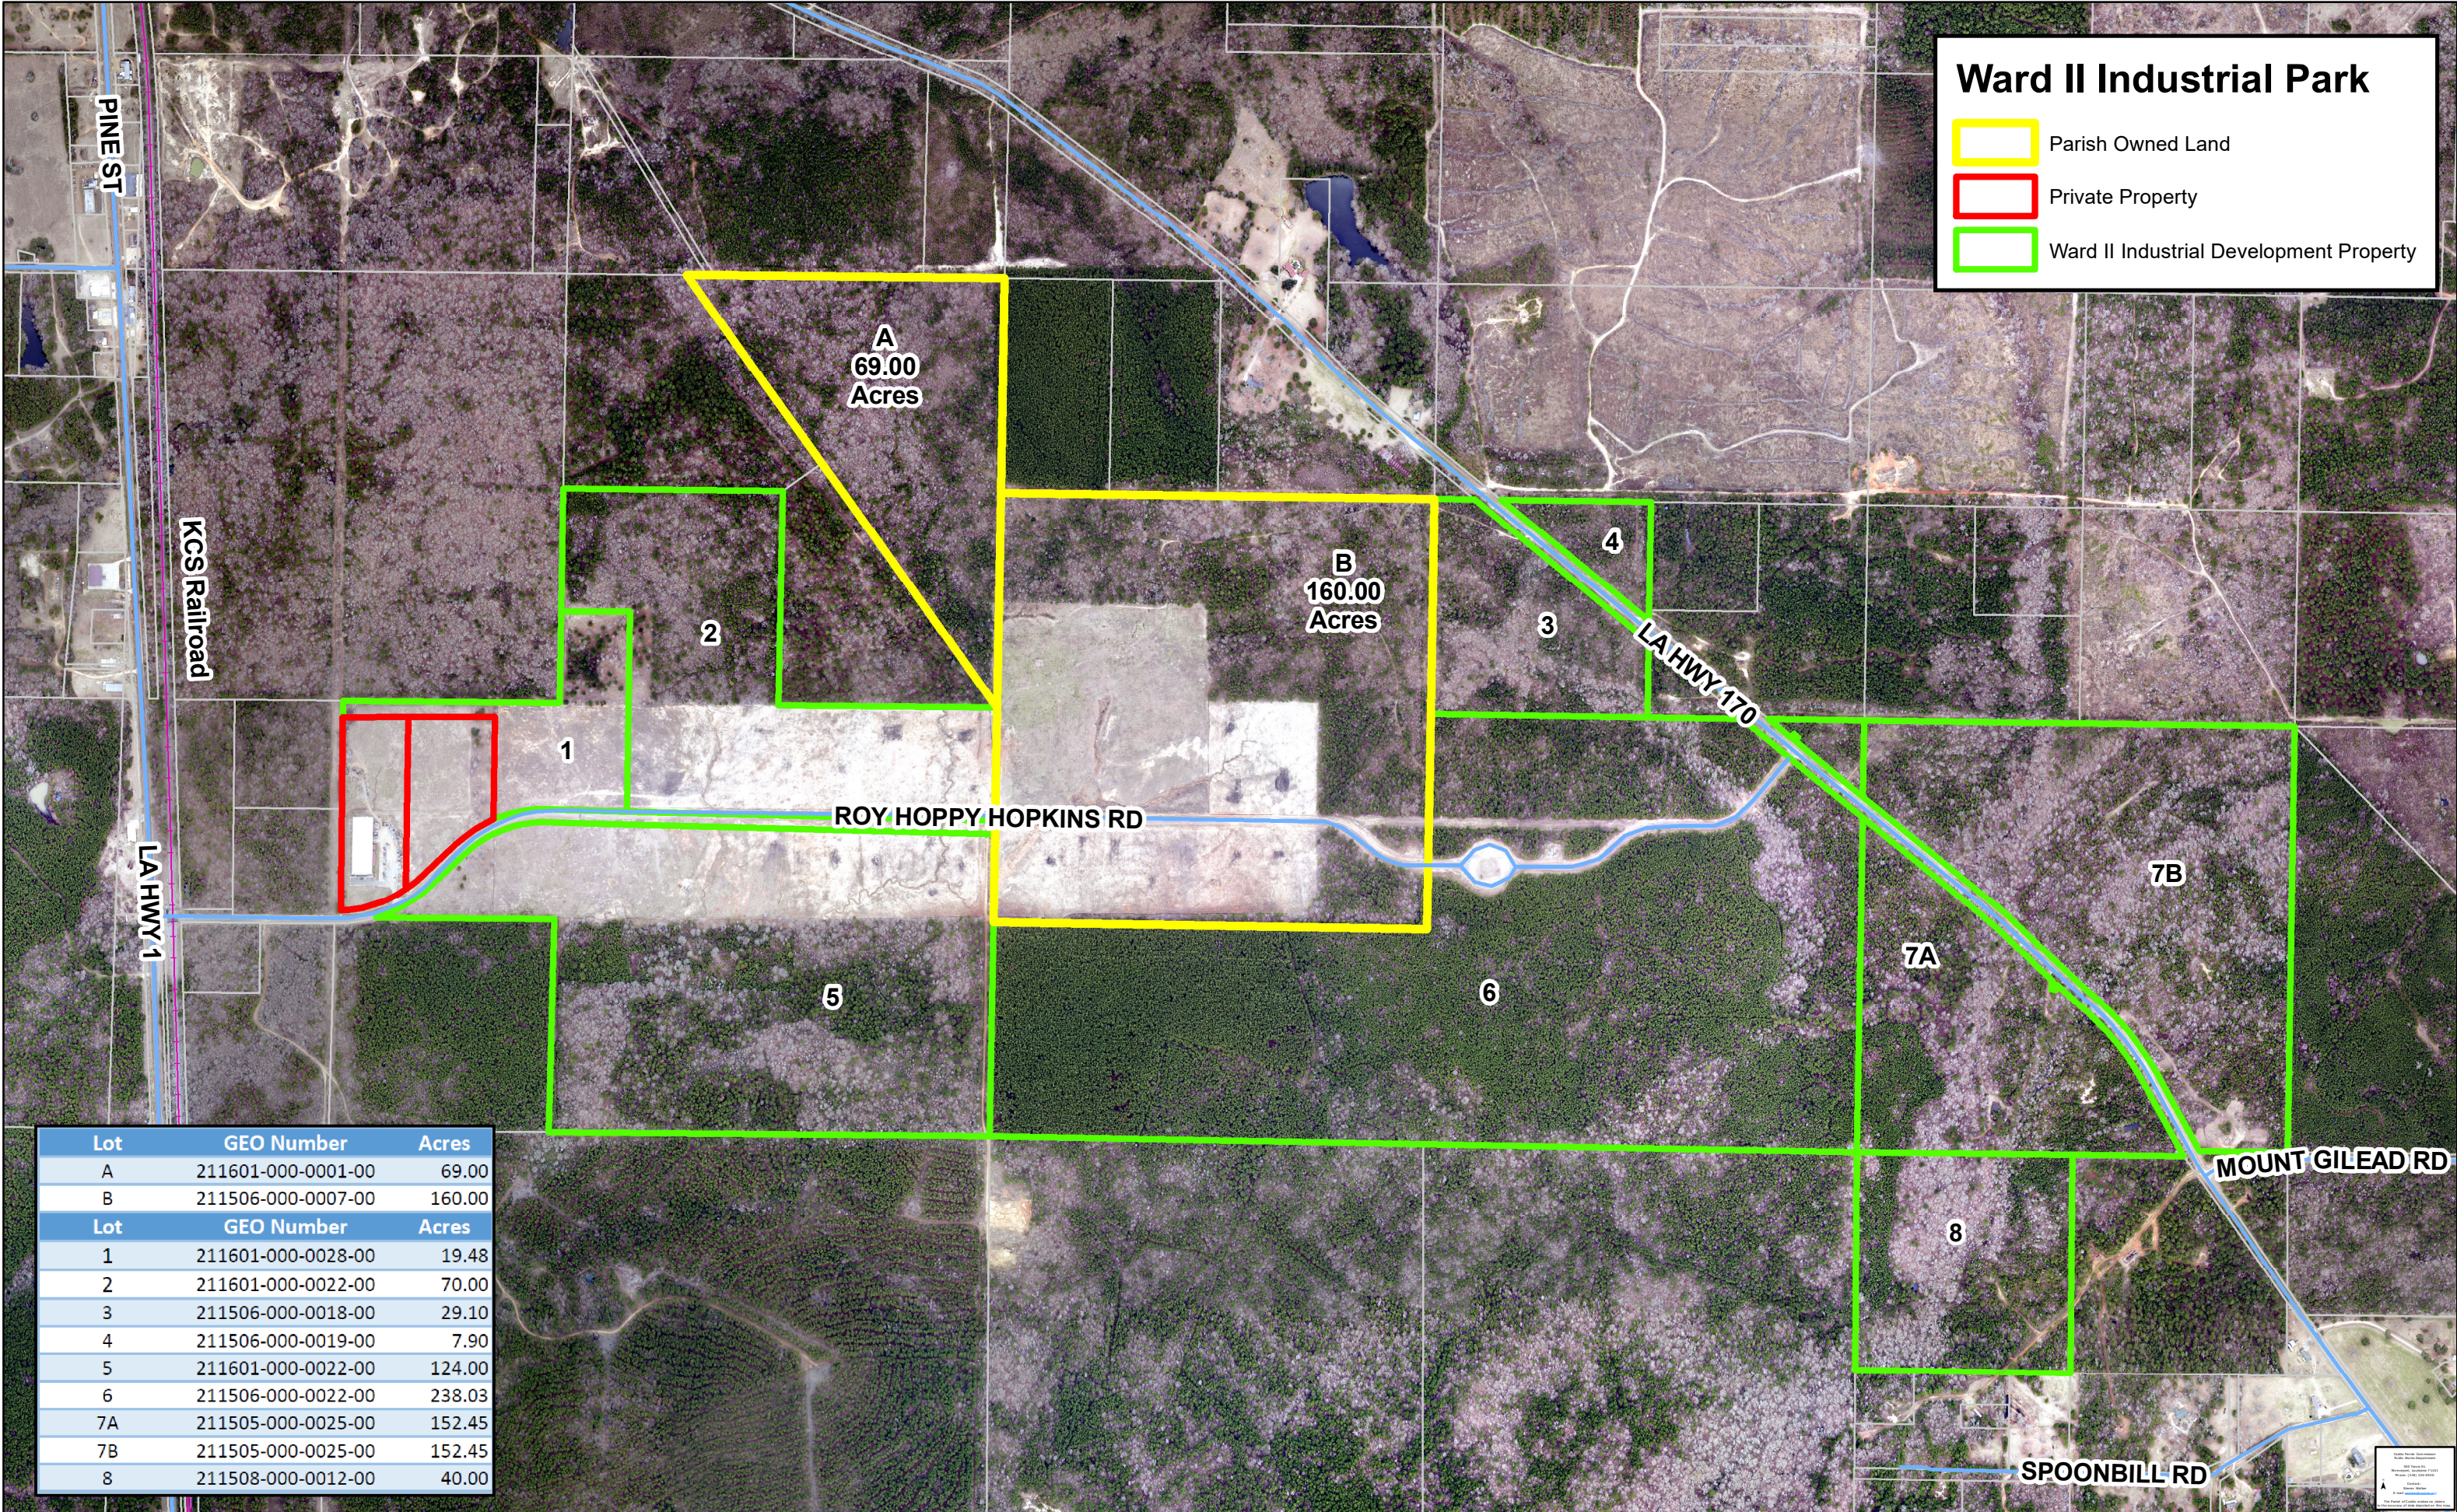

### Ward II Industrial Park

- Parish Owned Land
- Private Property
- Ward II Industrial Development Property

Lot	GEO Number	Acres
A	211601-000-0001-00	69.00
B	211506-000-0007-00	160.00
Lot	GEO Number	Acres
1	211601-000-0028-00	19.48
2	211601-000-0022-00	70.00
3	211506-000-0018-00	29.10
4	211506-000-0019-00	7.90
5	211601-000-0022-00	124.00
6	211506-000-0022-00	238.03
7A	211505-000-0025-00	152.45
7B	211505-000-0025-00	152.45
8	211508-000-0012-00	40.00