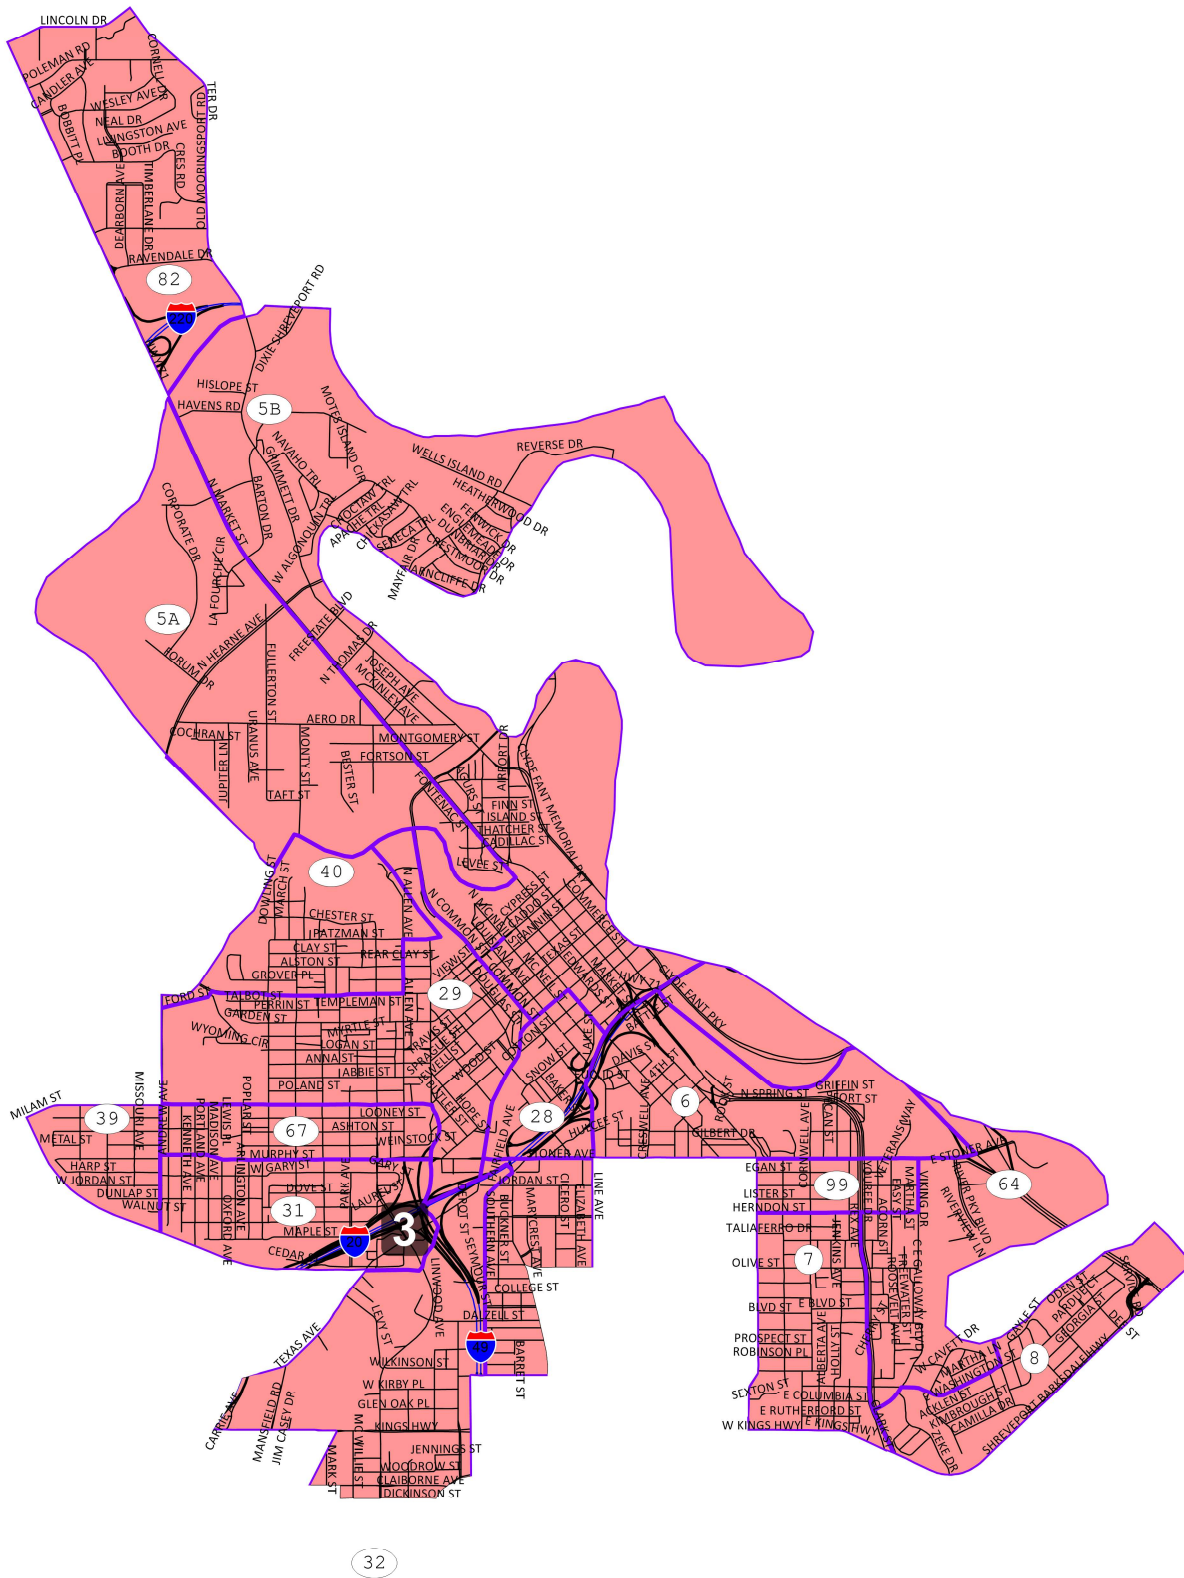

©2021 CALIPER

Cedric Floyd, President & CEO
 P.O. Box 141
 Kenner, LA 70063
 (504) 450-3474

2023 Caddo PC-Plan A-1

District: 3

District 3

Field	Value
District	3
Population	19822
Deviation	1
% Deviation	0.01%
White	4115
% White	20.76%
Black	14127
% Black	71.27%
Other	365
% Other	1.84%
18+_Pop	15373
18+_Wht	3615
% 18+_Wht	23.52%
18+_Blk	10658
% 18+_Blk	69.33%
18+_Oth	258
% 18+_Oth	1.68%
Asian	224
% Asian	1.13%
Hispanic Origin	806
% Hispanic Origin	4.07%
AmIndian	87
% AmIndian	0.44%
Hawaiian	7
% Hawaiian	0.04%
WhtBlk	245
% WhtBlk	1.24%
WhtInd	125
% WhtInd	0.63%
WhtAsn	46
% WhtAsn	0.23%
BlkInd	50
% BlkInd	0.25%
OMB_OthMR	431
% OMB_OthMR	2.17%